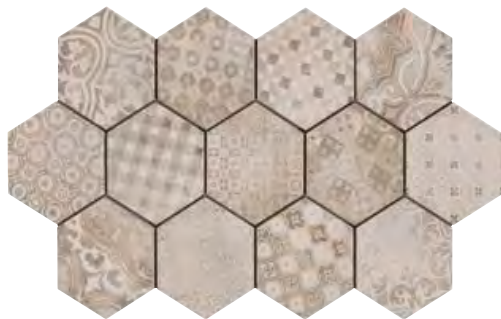

R4DV Revind Decoro cementine**
21x18,2