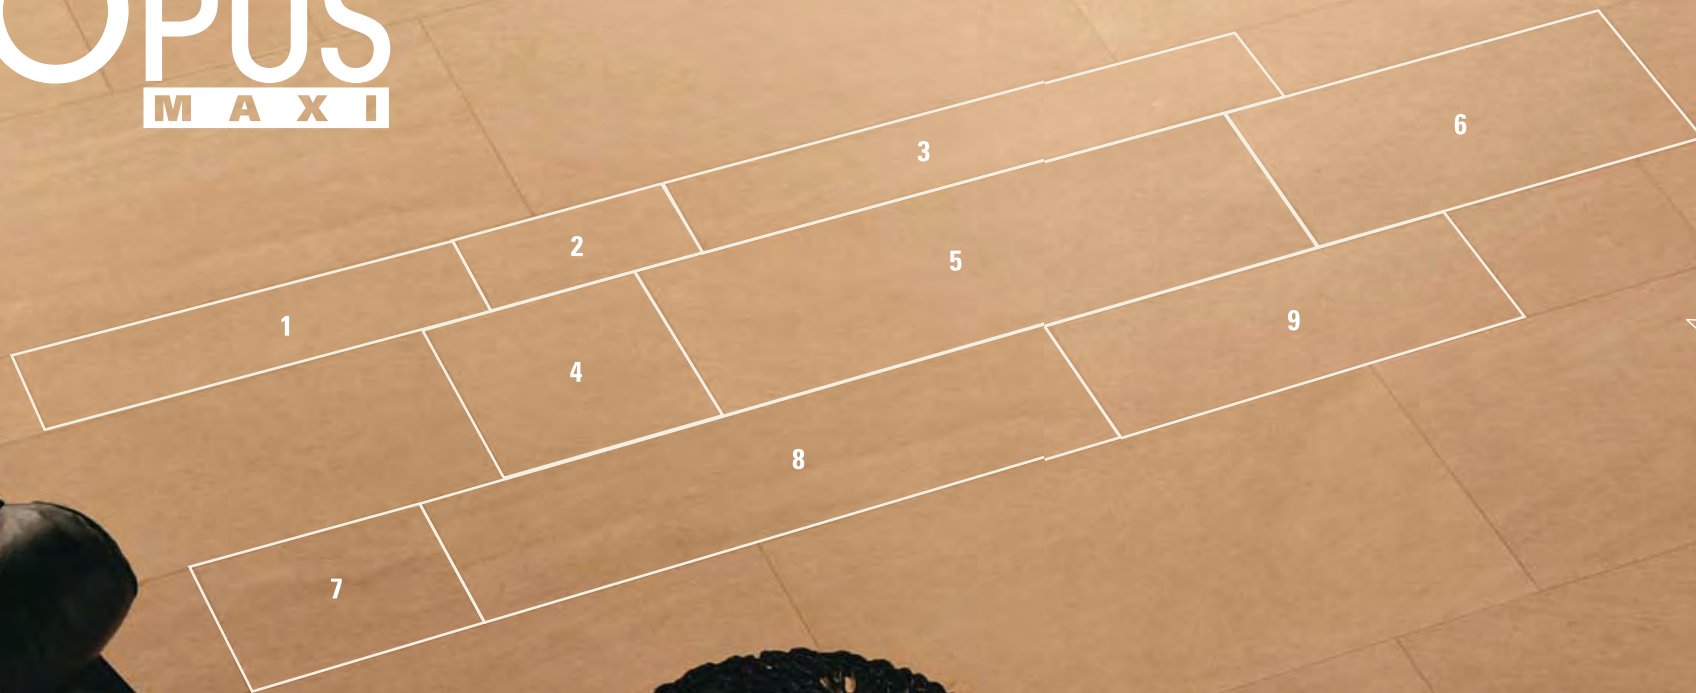

Walnut 45x90 strutturato
94396SR (40%)

OPUS

5 formati differenti
nella stessa scatola
*different sizes
blended in each box*

OPUS

MAXI

9 formati differenti
nella stessa scatola
*different sizes
blended in each box*