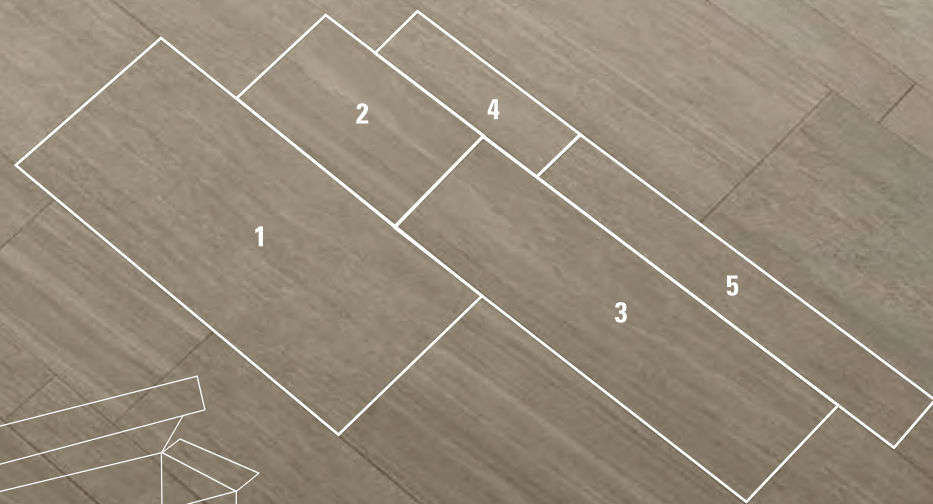

Grey 30
63398S

Grey m
130398F

Grey Opus Maxi lappato 14398P (60%)
Grey 45x90 lappato 91398P (10%)

SILVER WATER BY W

GOLDEN WATER BY W

Sand
strutturato

Sand Opus

Walnut Opus maxi strutturato
M94396S (60%)

Walnut 45x90 strutturato
94396SR (40%)

OPUS

5 formati differenti
nella stessa scatola
*different sizes
blended in each box*

OPUS

MAXI

9 formati differenti
nella stessa scatola
*different sizes
blended in each box*