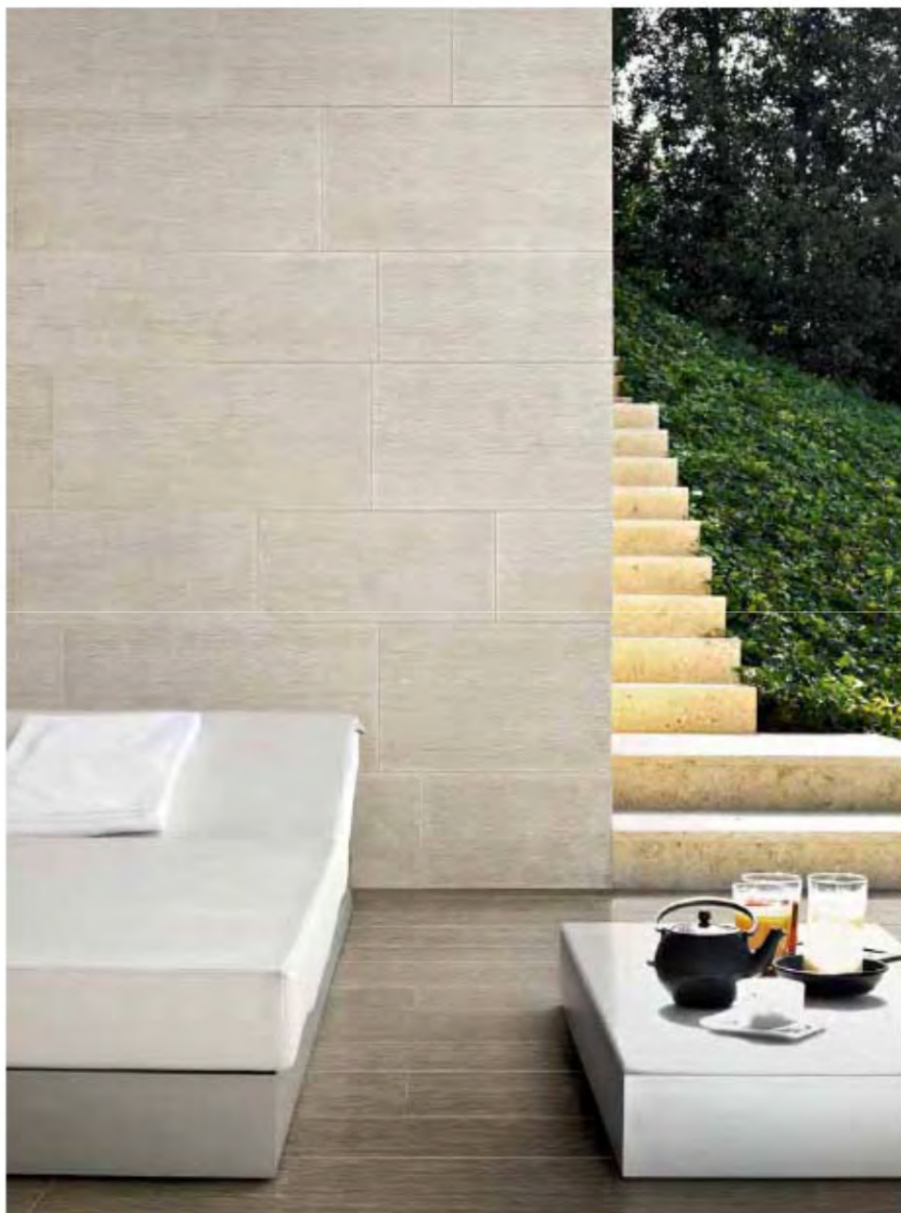

10

wall: geowhite naturale 40x80 - 30x60 / geowhite matle 1544x3114" - 1144x2354"
floor: geogrey strutturato 20x120 - 15x120 / geogrey slate 774x4714" - 574x4714"