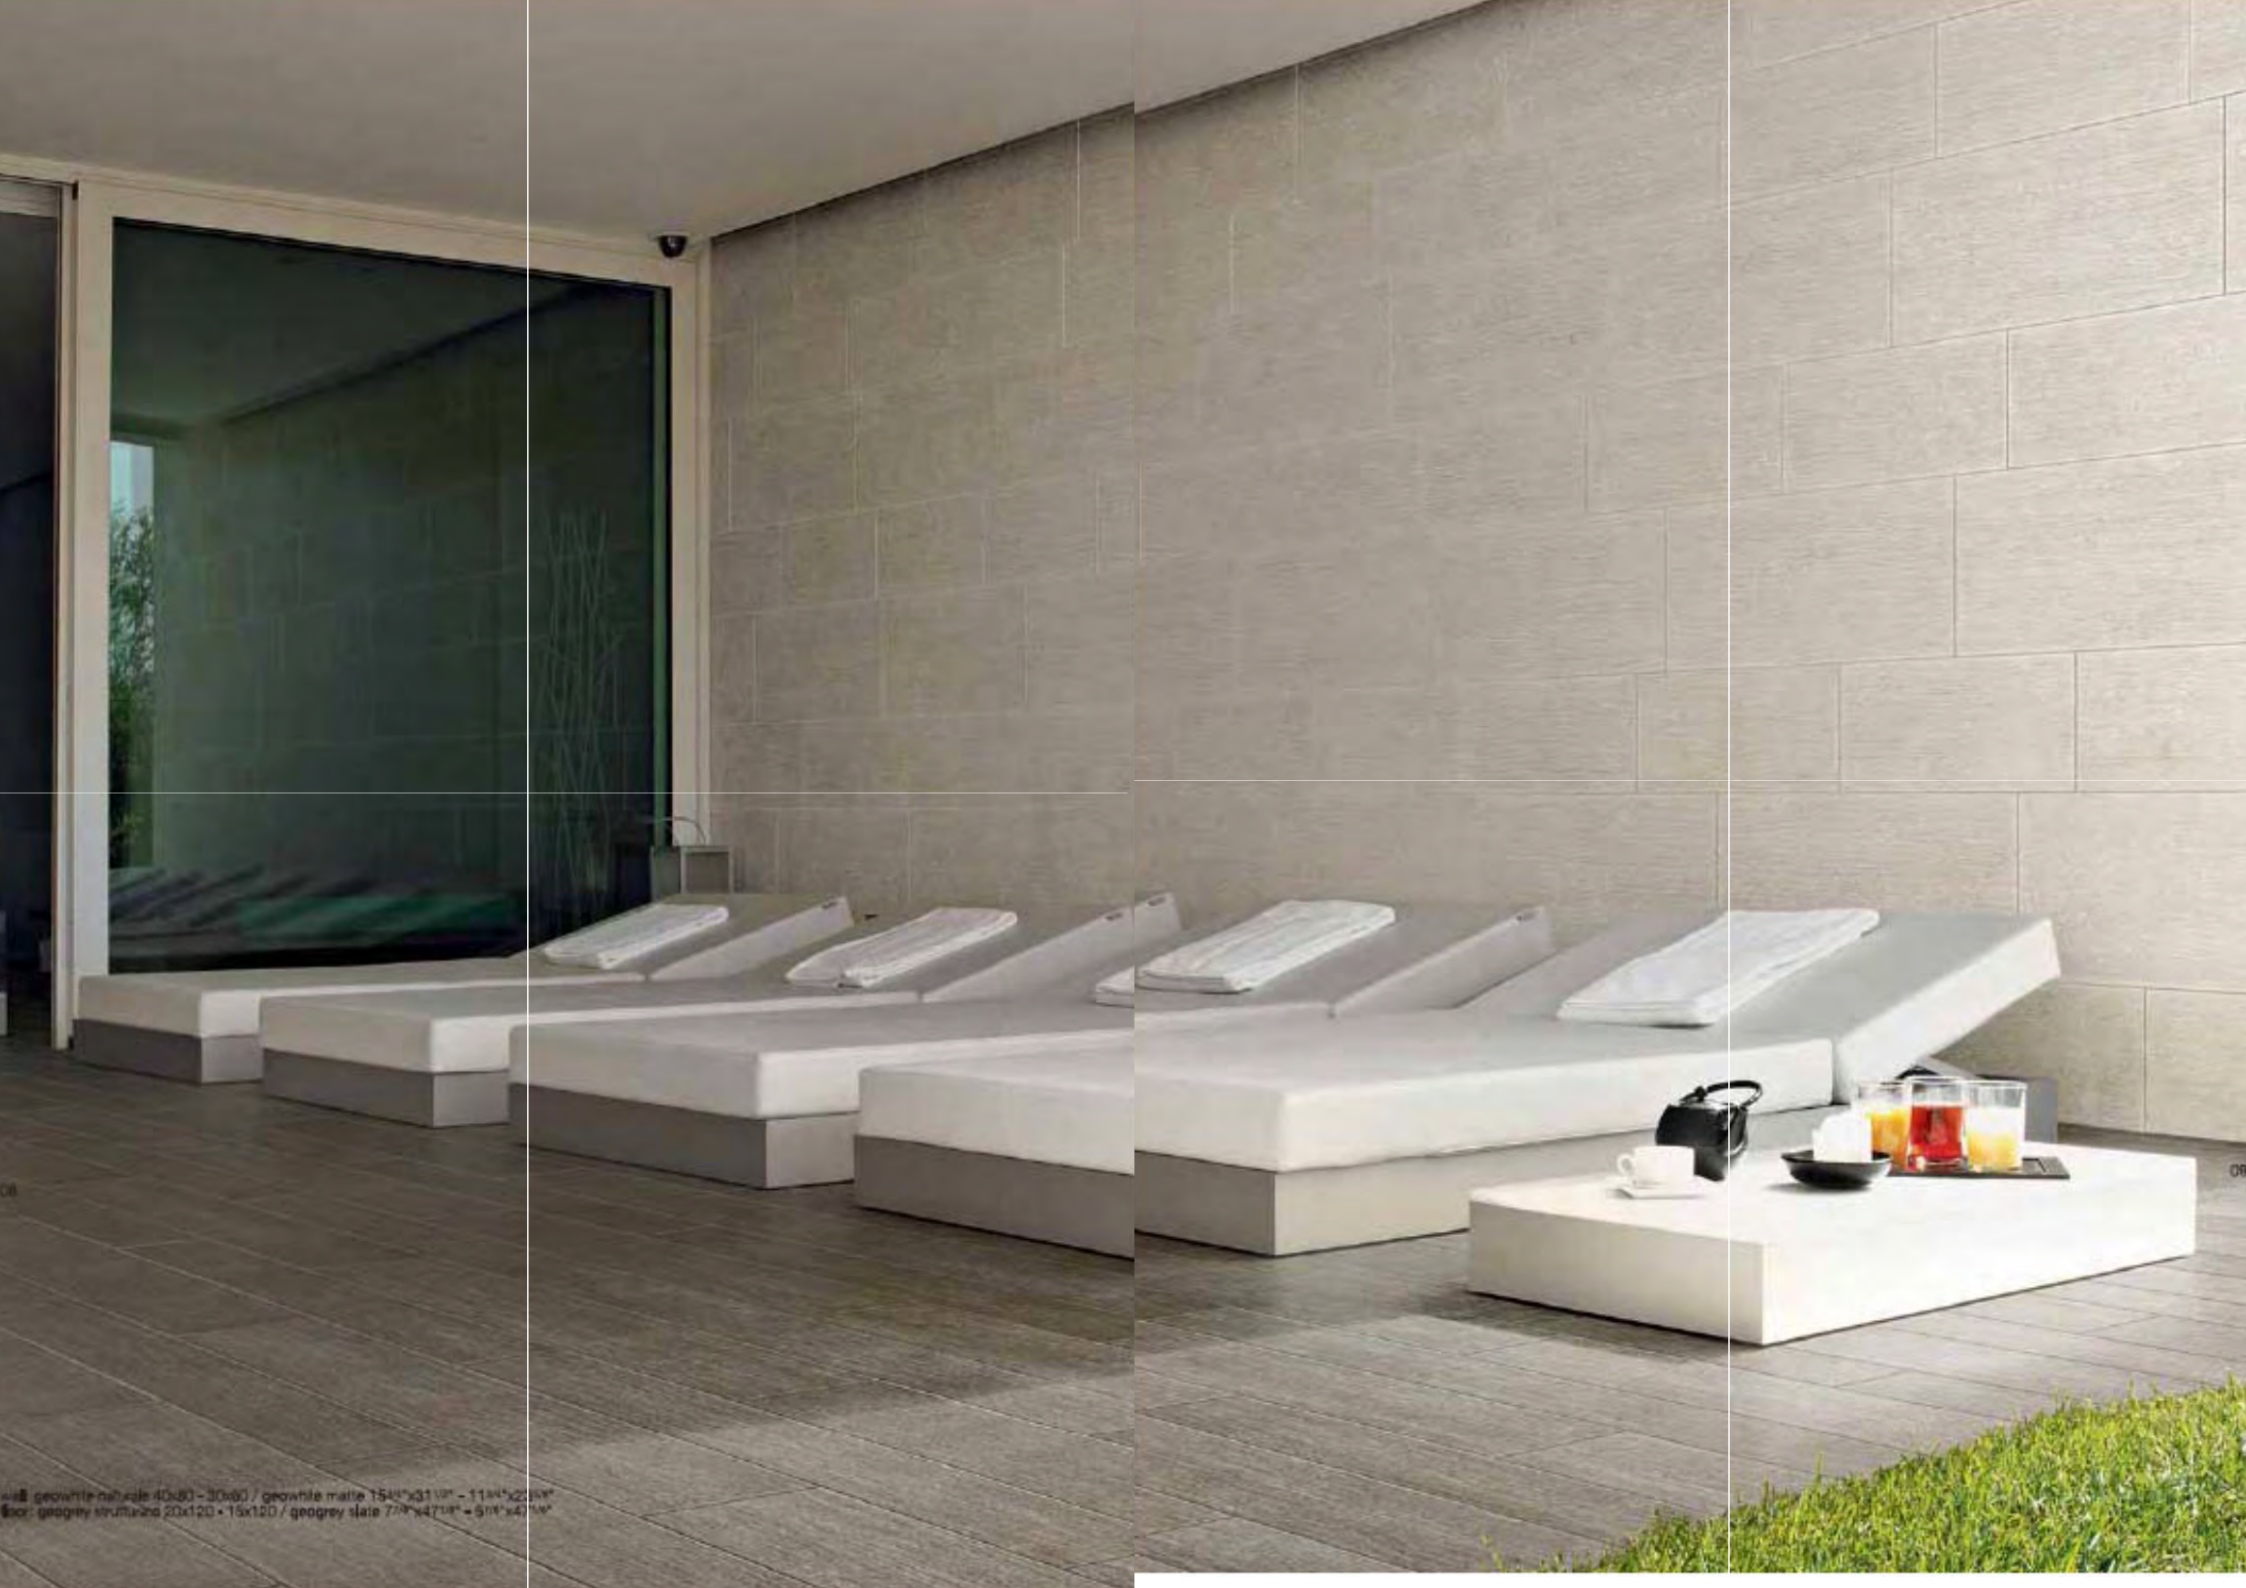

wall: geowite nah ziele 40x80 - 30x60 / geowite matie 154x31 1/2" - 114x22 3/4"
floor: geogrey struzkiza 20x120 • 15x120 / geogrey slate 7 7/8 x 47 1/8" • 6 1/4" x 47 1/8"