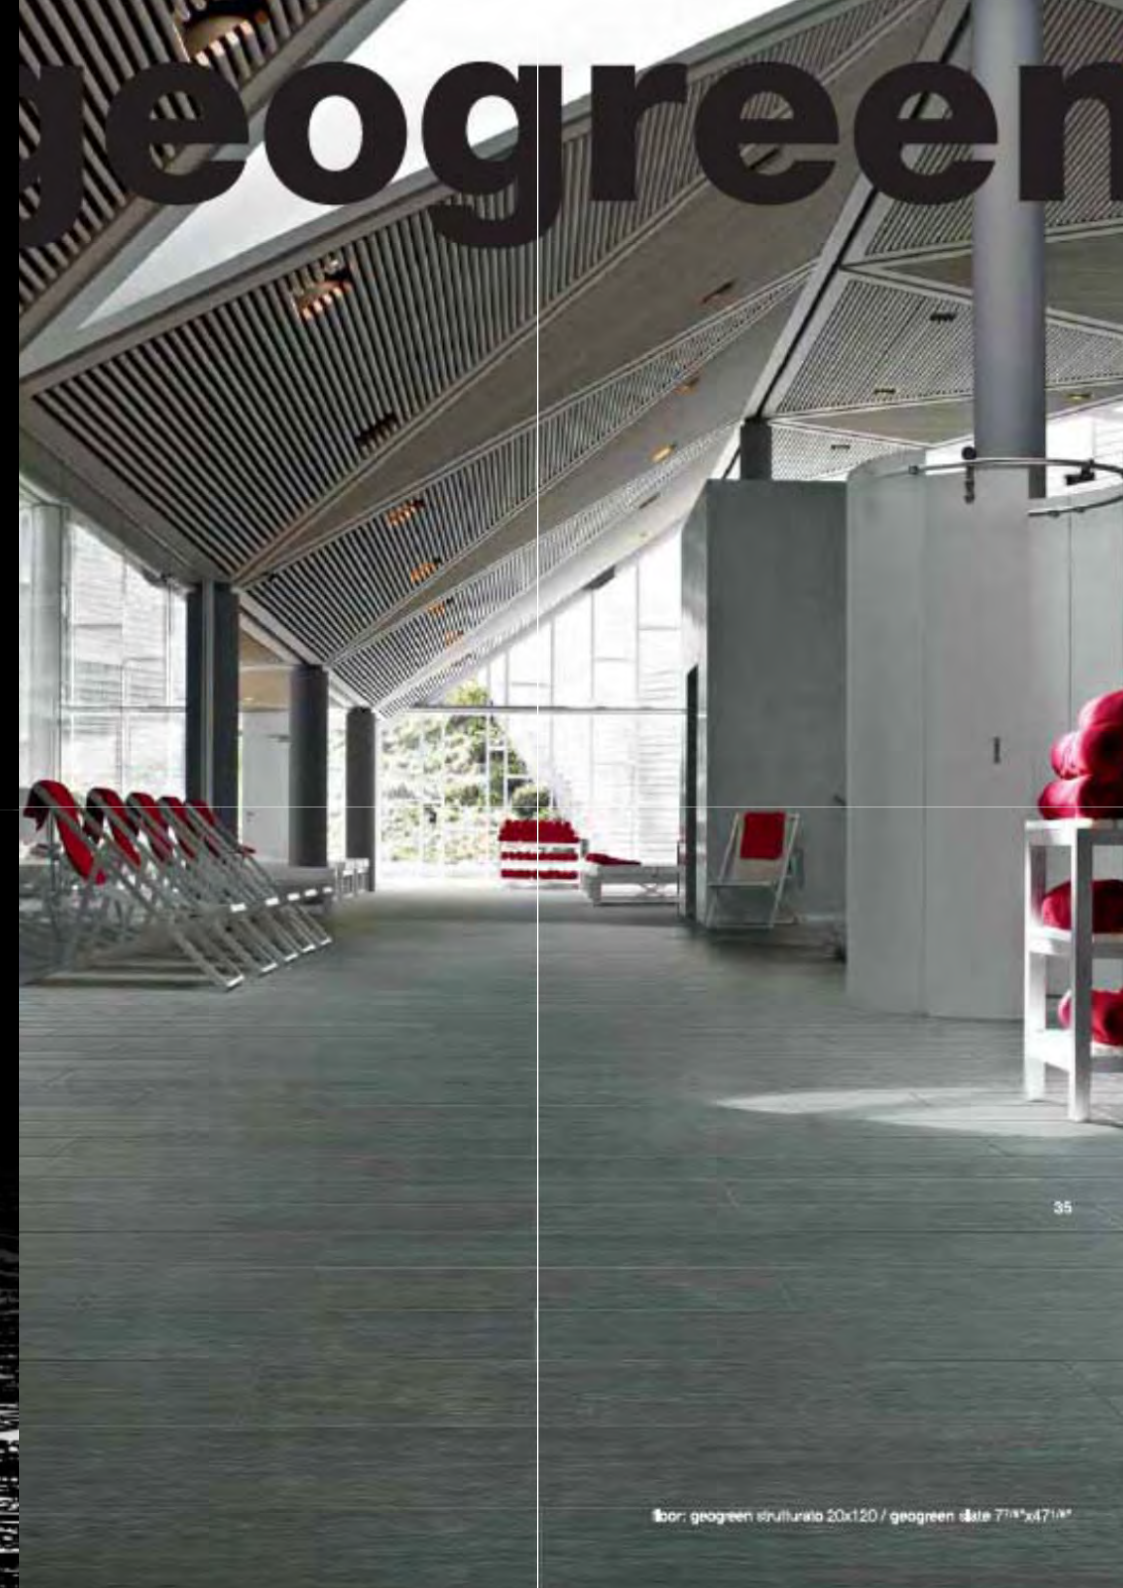

GEOTECH/

se introduce a todos los efectos en el plan de investigación y desarrollo de productos del que Floorgres se ocupa ya hace tiempo.

Una atractiva carta de colores con tonos neutros y colores vivos para satisfacer las varias exigencias de diseño.

Tres acabados que sirven para cualquier utilización: natural, estructurado y la innovadora versión canneté para exteriores.

Ocho formatos, entre ellos la losa de **80x80 ideada** expresamente para la arquitectura.

La gráfica, inusual y refinada, recuerda la madera fósil de las selvas mediterráneas.