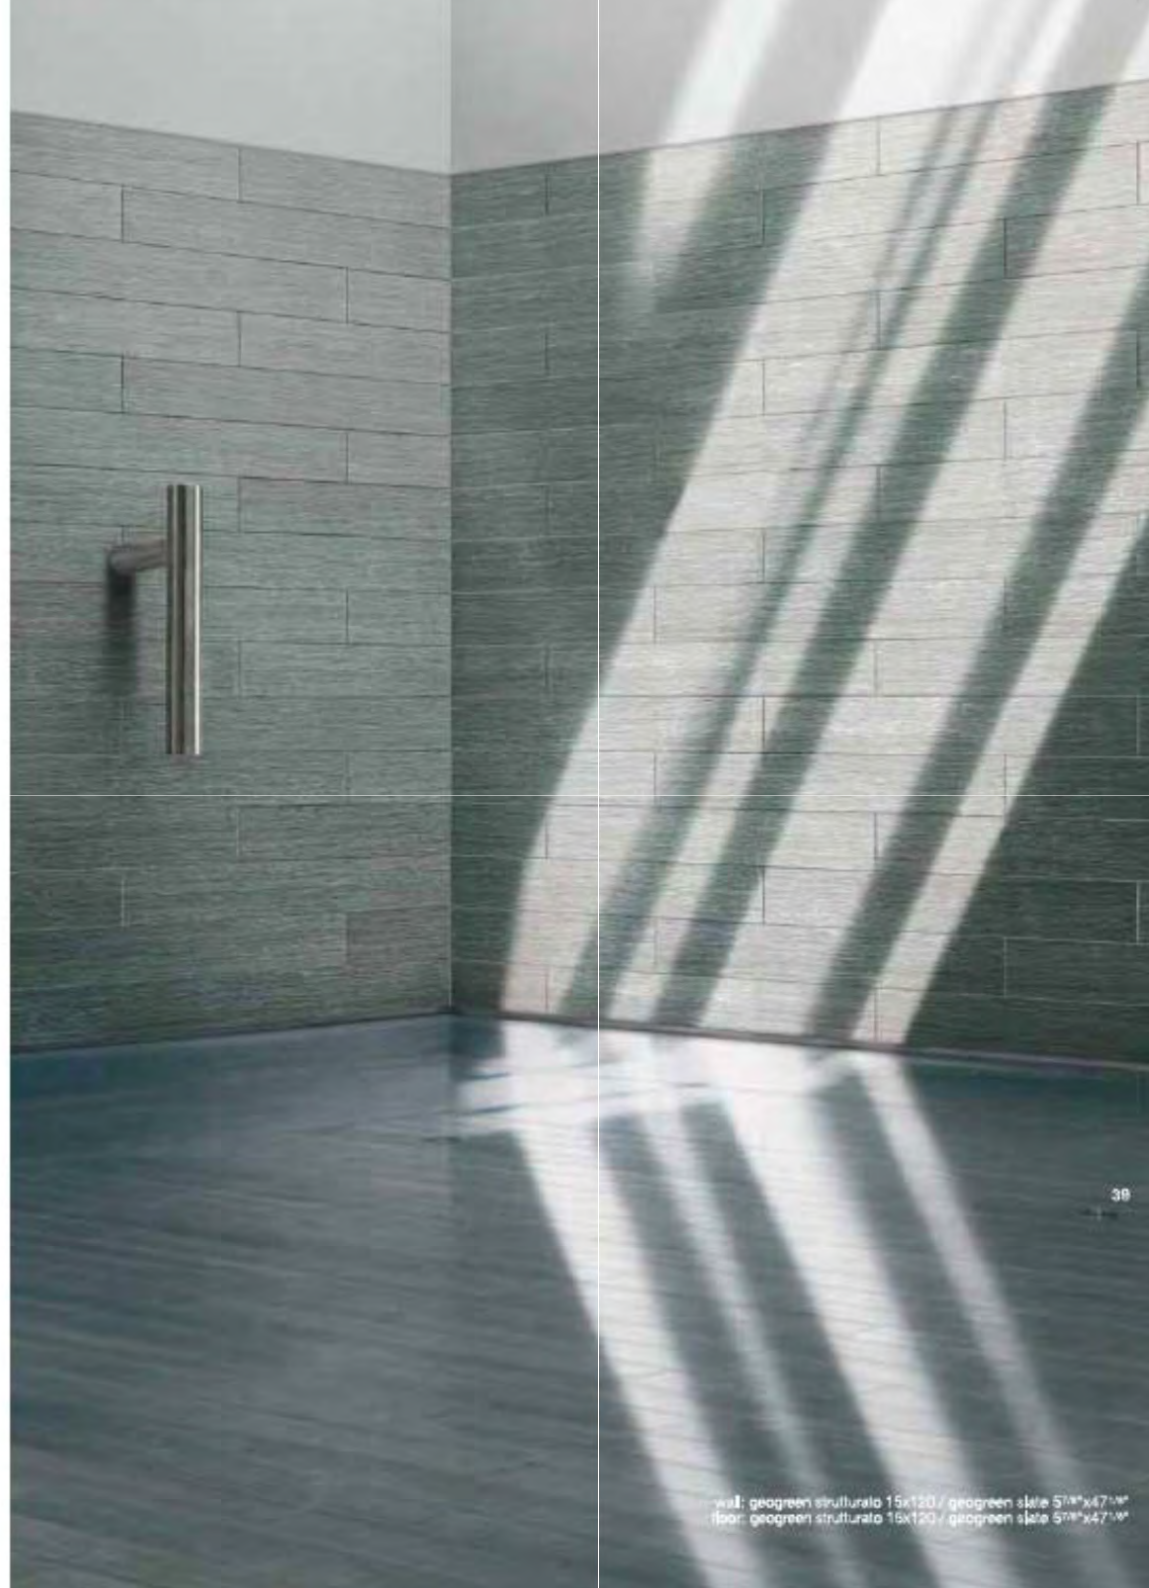

La gráfica, inusual y refinada, recuerda la madera fósil de las selvas mediterráneas.

Nos inspiramos en la naturaleza y utilizamos la tecnología como un medio para respetarla

wall: geogreen strutturato 15x120 / geogreen slate 57<sup>1/8</sup>"x47<sup>1/8</sup>"  
bar: geogreen strutturato 15x120 / geogreen slate 57<sup>1/8</sup>"x47<sup>1/8</sup>"