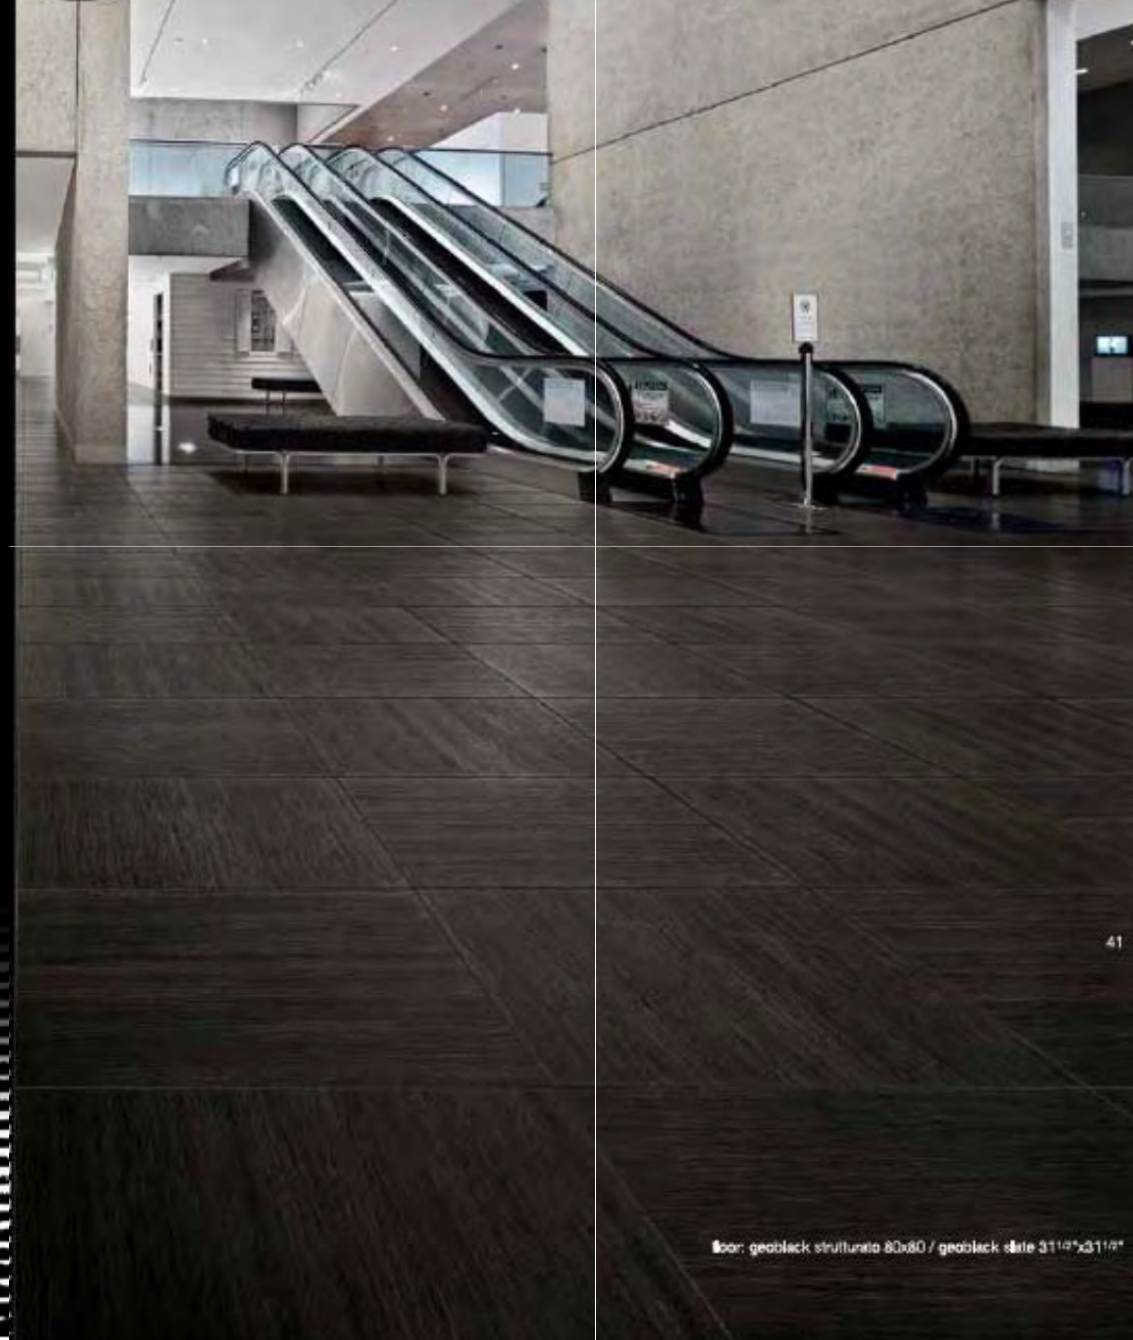

Коллекция **GEOTECH/**

совершенно справедливо внедряется в процесс исследований и разработки новой продукции, которому компания Floorgres посвятила себя уже давно.

Притягивающая палитра цветов, удовлетворяющая любые проектные требования, окутана нейтральными оттенками и яркими красками.

Три вида отделки поверхностей, идеально подходят для любого назначения: натуральный, структурный и инновационный вариант carpet. Для наружных поверхностей.

Восемь форматов, из которых плита в **формате 80x80**, помогает воплотить в жизнь фантазию смелых архитектурных решений.

Изысканная и необычная графика, напоминает окаменелое дерево средиземноморских лесов.

geoblack