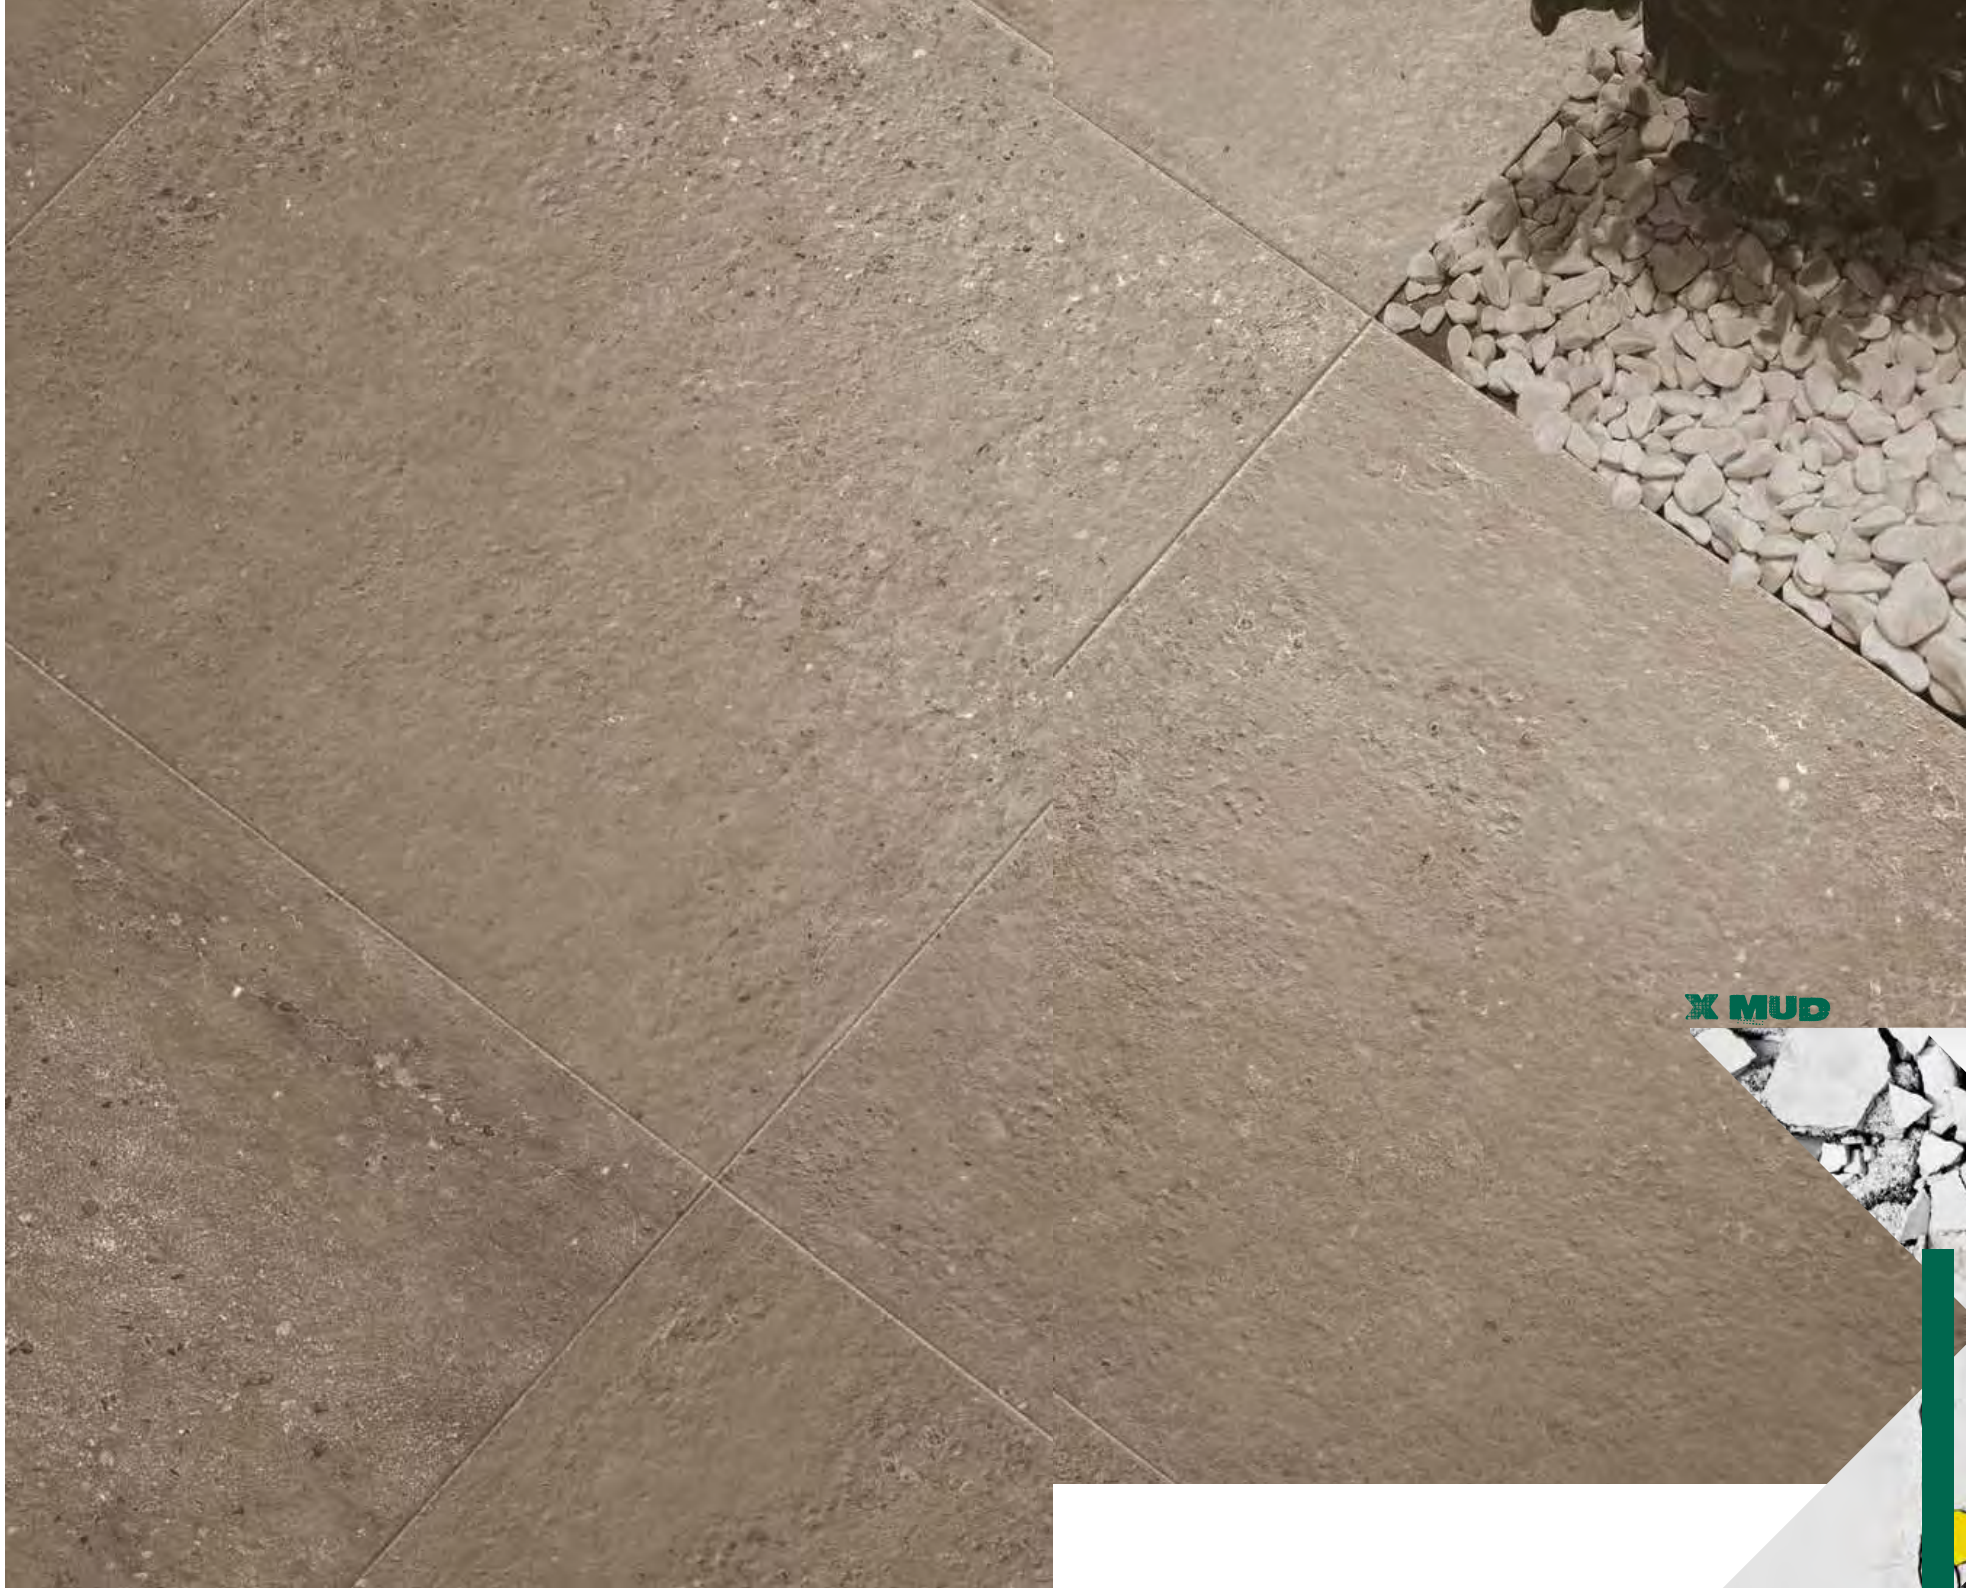

60x60 - 24"x24" RETTI R11 STRUTTURATO

X MUD

X MUD

60x60 - 24"x24" RETT **R11** STRUTTURATO

60x120 - 24"x48" RETT _ 20x120 - 8"x48" RETT _ 8x60 - 3" 3/8"x24" BATTISCOPIA RETT

60x120 - 24"x48" RETT _ 20x120 - 8"x48" RETT _ INSERTO STUD MUD 60x120